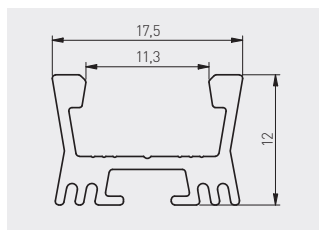

Profil GLAX z radiatorem
Profile GLAX with heatsink
Профиль GLAX с радиатором

NEW

Dedykowana soczewka zawężająca kąt świecenia do 60°.

Możliwość zawieszenia oprawy za pomocą linek
Dedicated lens that narrow the beam angle to 60 degrees

Possibility to suspend the fixture using lines
Специальная линза, сужающая угол свечения до 60 градусов

Возможность монтажа с помощью крепления-тросика

PA-GLAXRAD-AL	2	profil, profile, профиль	srebrny silver серебристый	aluminium aluminium алюминий
PA-OSMLGLAXSO-00	2	osłonka soczewka, cover lenticular, крышка линзовидный	transparentna transparent прозрачная	tworzywo plastic пластик
PA-OSMLGLAX-00	2	osłonka cover	mleczna frosted молочная	
PA-OSTRGLAX-00		крышка	transparentna transparent прозрачная	
PA-ZASGLAXRAD-00	-	zaślepka end cap заглушка	szary / gray / серый	ABS
PA-ZAWGLAXDR-00	1,5	zawieszka hanger подвес для профиля	chrom chrome хром	stal steel сталь
PA-SPRGLAXM-00	-	uchwyt mounting clip держатель	srebrny / silver / серебристый	ABS